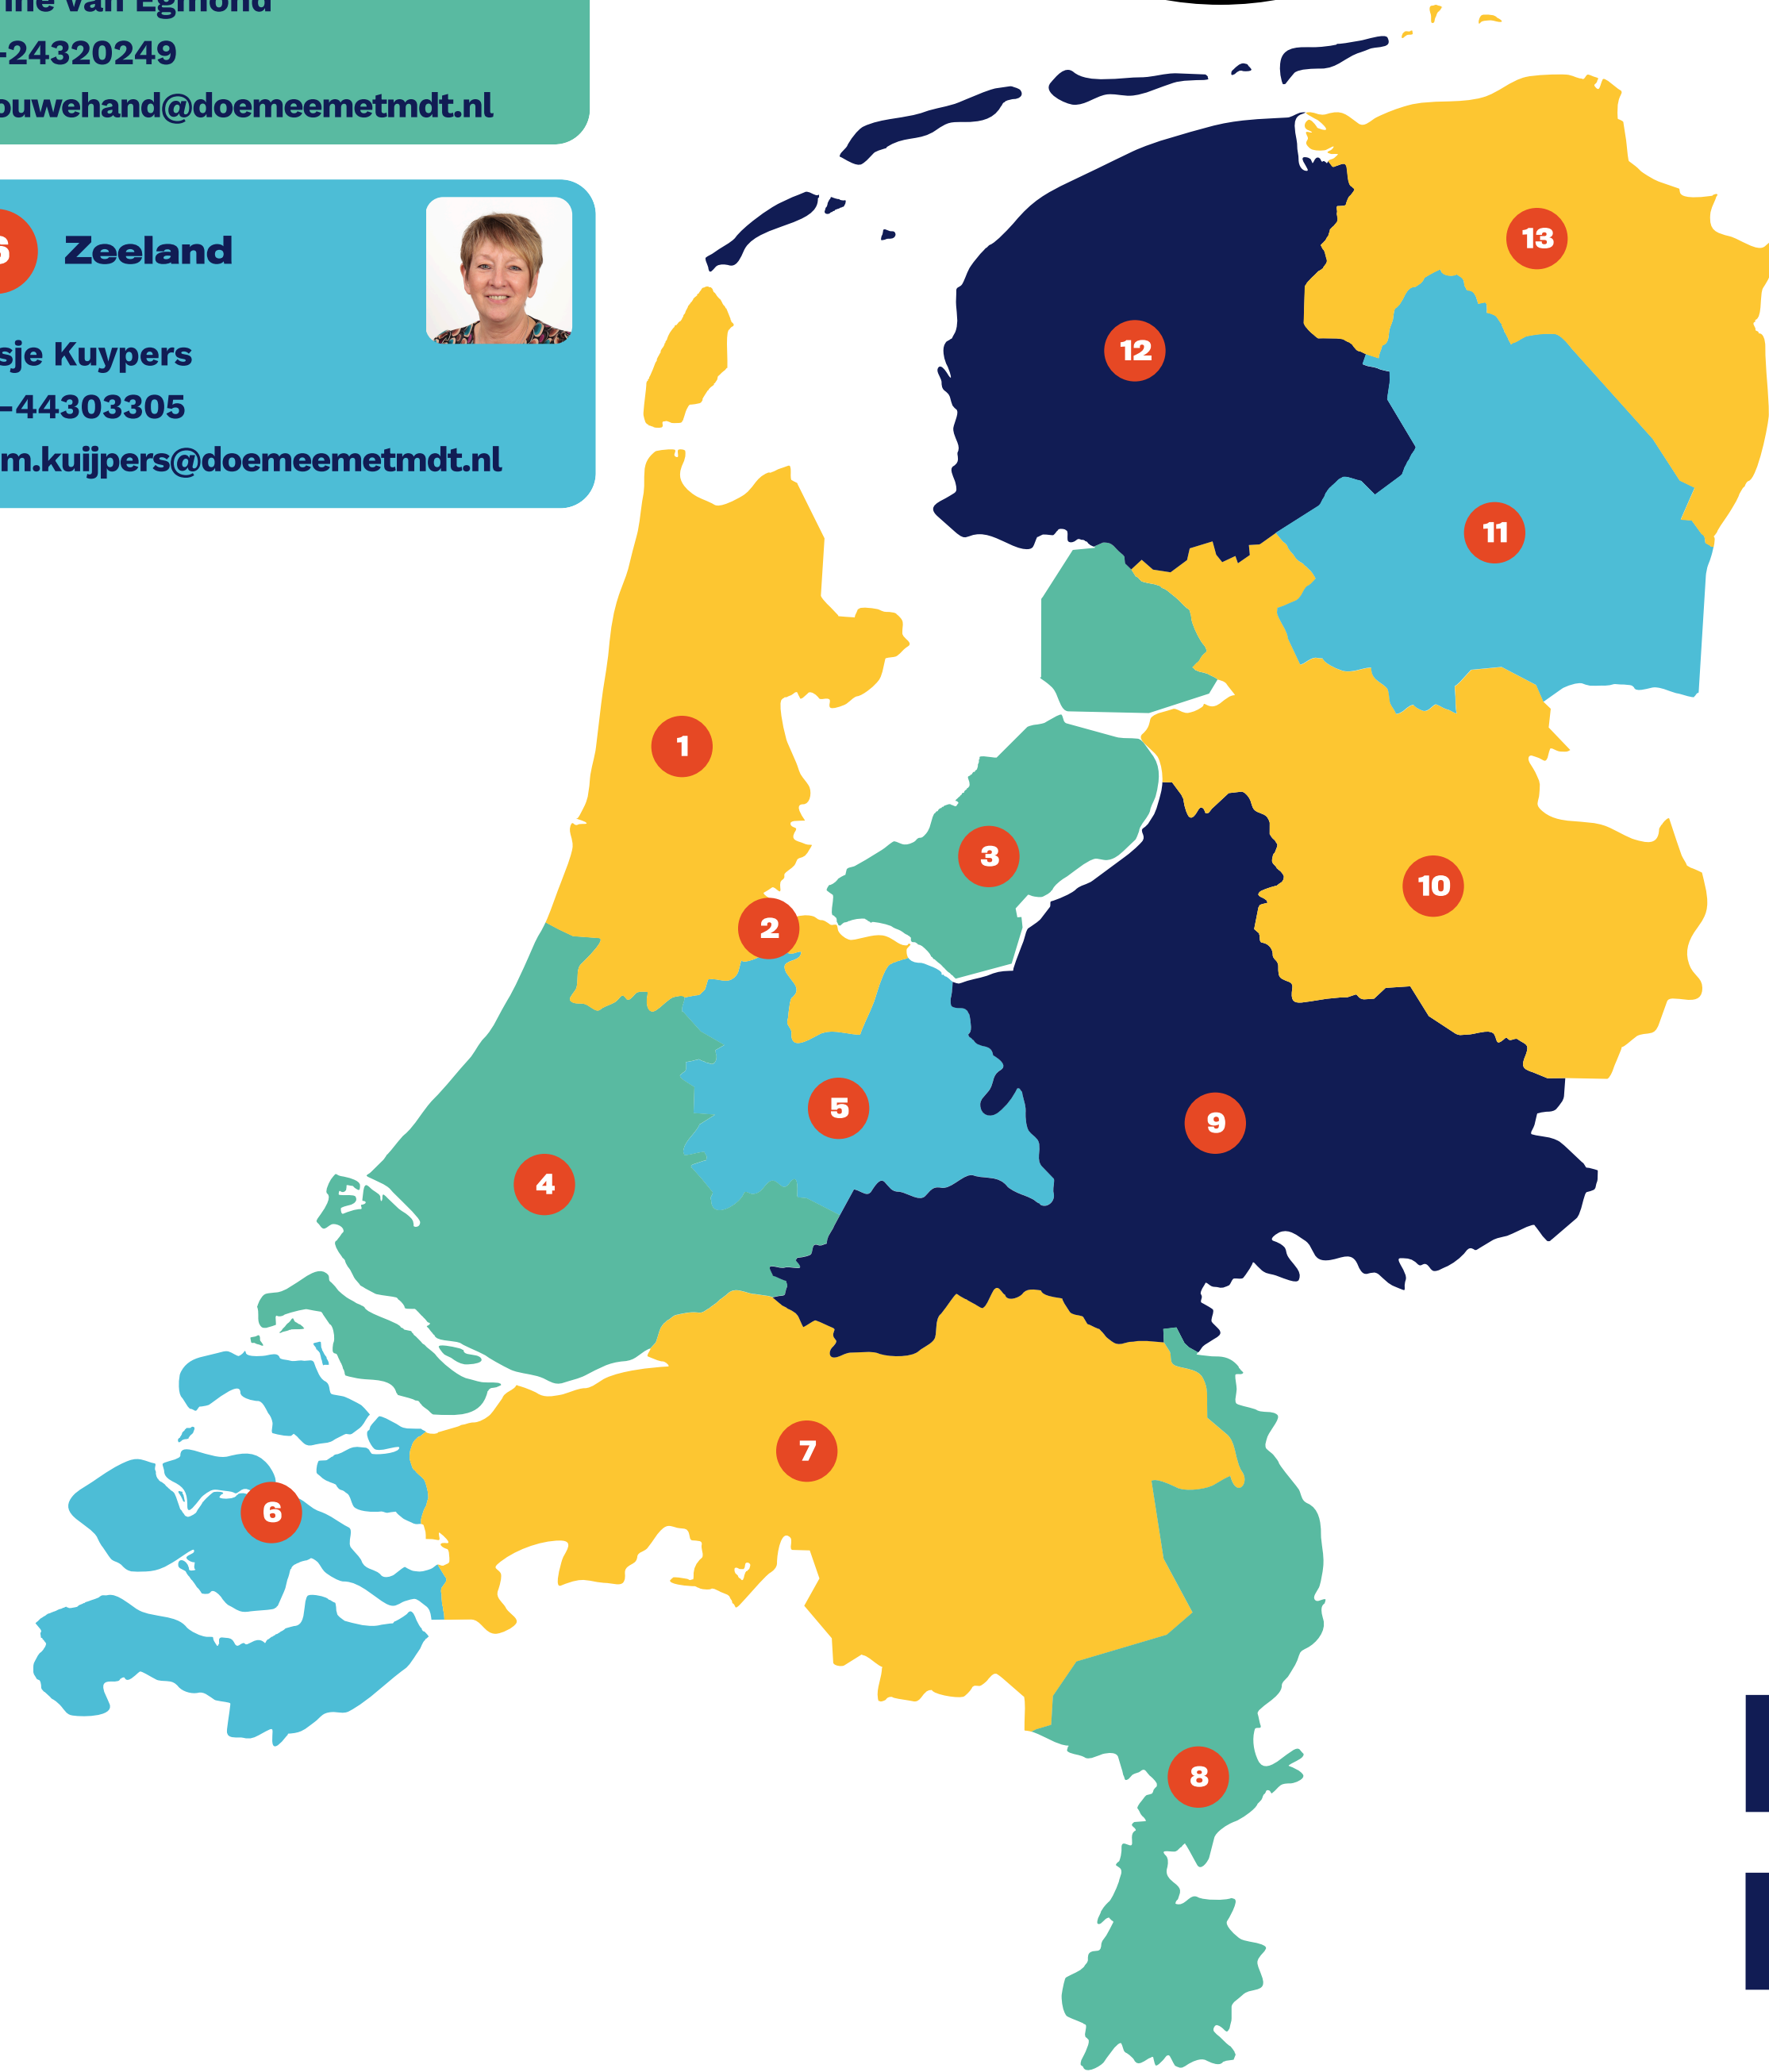

1 Noord-Holland
Babette Zonneveld
06-22512138
b.zonneveld@doemeemetmdt.nl

2 Amsterdam (groot stedelijk)
Siebrand Wierda
06-52658241
s.j.wierda@doemeemetmdt.nl
Amsterdam, Diemen

3 Flevoland
Siebrand Wierda
06-52658241
s.j.wierda@doemeemetmdt.nl

12 Friesland
Wietske de Koe
06-46157138
w.dekoe@doemeemetmdt.nl

13 Groningen
Leila Ucar
06-10001331
Lucar@doemeemetmdt.nl

Landelijke / bovenregionale partijen
Babette Zonneveld
Wietske de Koe

Indeling regio's MDT-netwerk